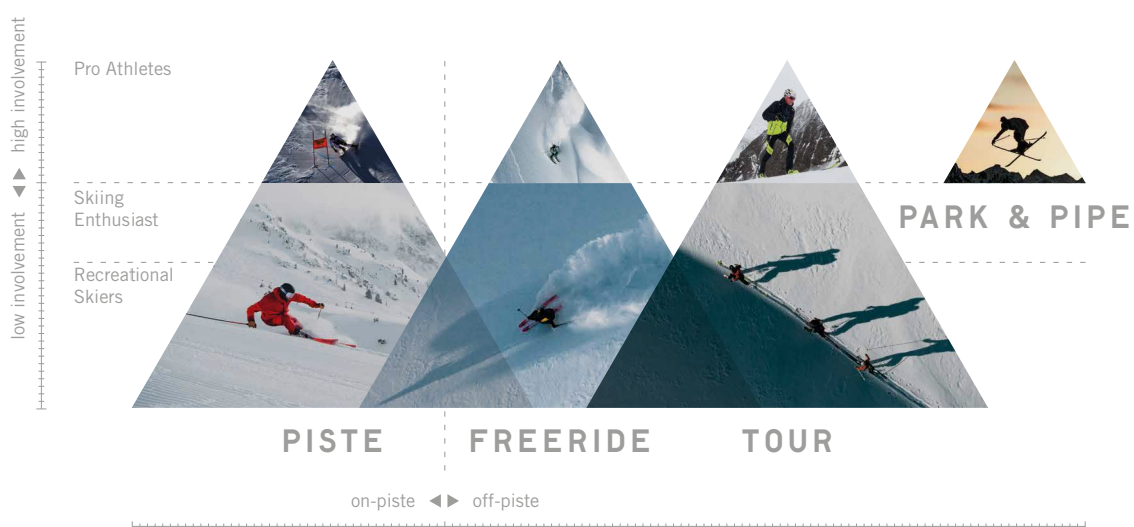

THE CHOICE IS YOURS

Fischer vyvíjí lyže, boty a vázání podle nejrozmanitějších potřeb lyžařů. Každý produkt má specifické vlastnosti a technologie, aby lyžování bylo co nejzábavnější. Snadno lze zvolit vhodné vybavení podle individuálních potřeb. Fischer nabízí různé výkonnostní řady sjezdových lyží, bot i vázání. Cokoliv ohledně vybavení pro sjezdové lyžování potřebujete, chcete nebo milujete, s Fischer to najdete velmi snadno.